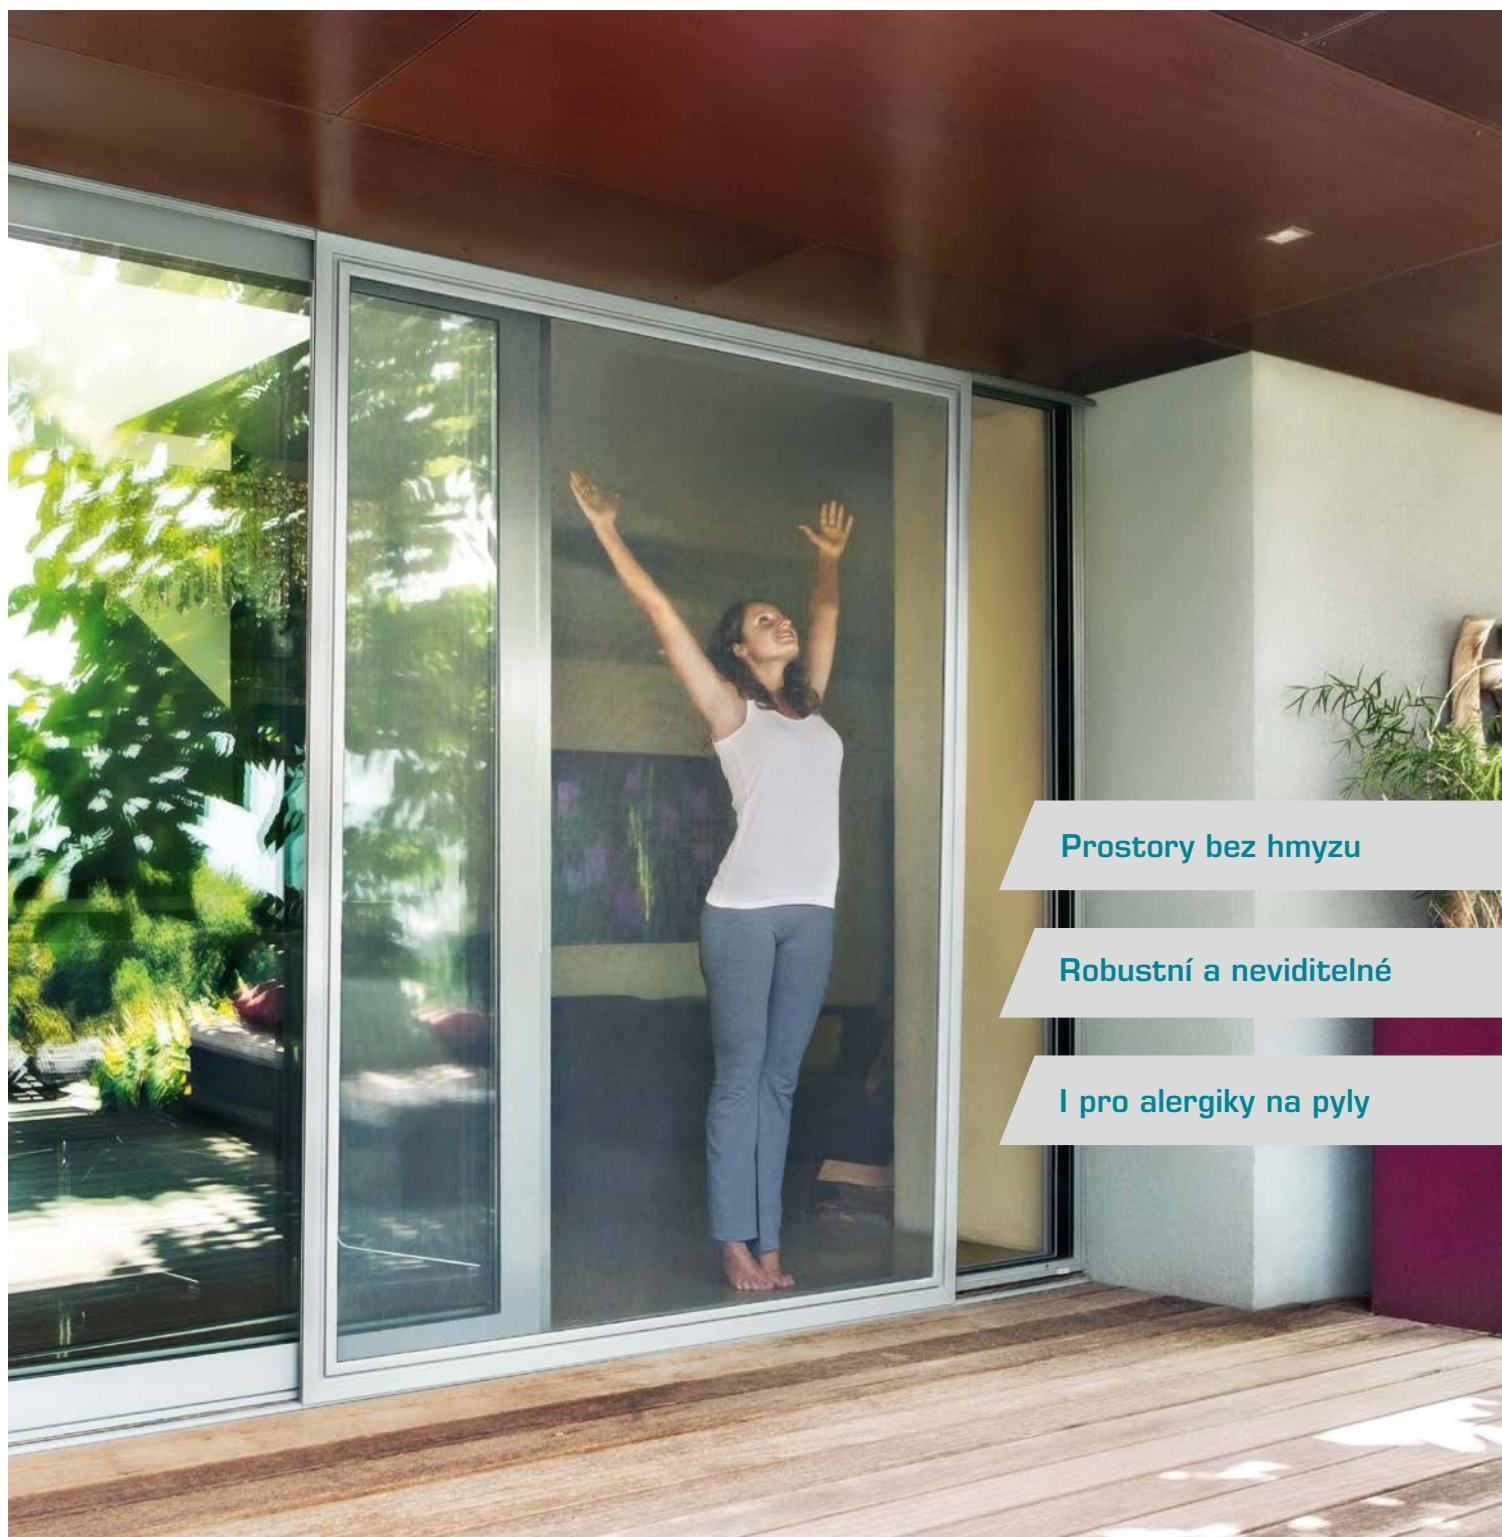

IGI Systémy na ochranu proti hmyzu a pylům

Prostory bez hmyzu

Robustní a neviditelné

I pro alergiky na pylly