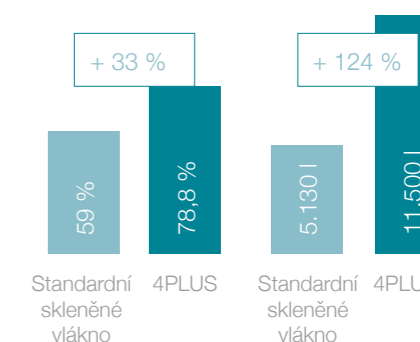

Měření podle EN ISO 9237, možné odchylka +/- 5%

Další sítě pro naši ochranu proti hmyzu.

Síť ze skelných vláken NOVINKA:

- Vysoce průsvitné díky černé barvě sítě
- Ze skelného vlákna obaleného plastem
- Dobrá propustnost vzduchu
- Nejlepší průhled
- Vhodné pro všechny produkty IGI

V24 ocelová síť:

- Dokonalé pro zvýšené zatížení
- Ochrana proti hmyzu, hlodavcům a malým savcům
- Ani kočky nezanechají žádné stopy
- Vhodné pro všechny produkty IGI kromě rolet