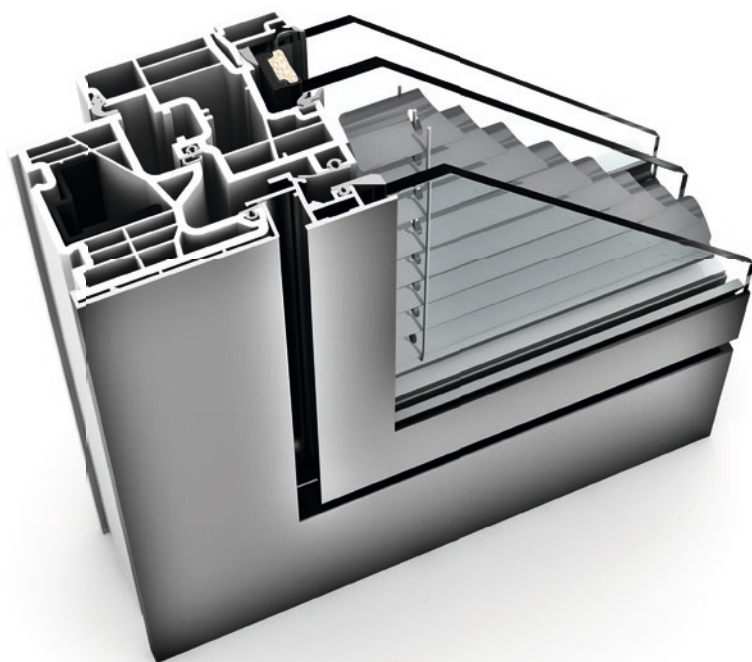

KV 350 PLAST/HLINÍKOVÉ ZDVOJENÉ OKNO

VLASTNOSTI

*	Tepelná izolácia	až $U_w = 0,79 \text{ W/(m}^2\text{K)}$
	Zvuková izolácia	až 44 dB
	Bezpečnosť	RC1N, RC2
	Uzamykanie	skryté
	Stavebná hĺbka	74 mm

Dizajnový štýl home pure
ambiente

I-tec Zasklenie

I-tec Tienenie

home pure

Teraz zobrazíť
KV 350 interaktívne