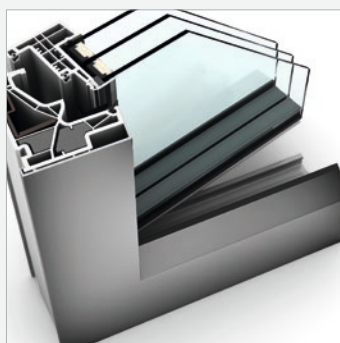

I-tec Zasklenie

studio

KF 405

Inovatívne sklené krídlo dodáva oknu KF 405 vzhľad fixného zasklenia – ale napriek tomu je to otvárateľné okno. Či už v klasickom plastovom vyhotovení v bielej alebo s hliníkovým predsadeným krytom, úzky, hranatý rám okna zdôrazňuje minimalistickú architektúru dizajnového štýlu studio. Vďaka trojstrannému zabudovaniu rámu uskutoční Váš sen o prakticky bezrámovej architektúre skla. I-tec Zasklenie zabezpečuje vďaka dokonalej celoobvodovej fixácii tabule skla vynikajúcu stabilitu, tepelnú izoláciu a bezpečnosť.

I-tec Uzamykanie

I-tec Zasklenie

I-tec Vetranie

studio

Teraz zobrazíť
KF 500 interaktívne

KF 500

KF 500 spája inovatívny dizajn s technickým know-how. Krídlo okna je vďaka svojmu sklenenému vzhľadu zvonku neviditeľné a opticky nerozoznateľné od pevného zasklenia. V tomto krídle sa ukrýva aj revolučné I-tec Uzamykanie, ktoré znemožňuje vypáčenie okna – bezkonkurenčne v branži. Integrované klapky tlačia pri uzamykaní na všetky strany vo vnútri rámu a ponúkajú maximálnu ochranu pred vlámaním. Okrem toho môže byť okno KF 500 vybavené I-tec Vetraním, systémom vetrania, ktoré je integrované do rámu okna.

I-tec Zasklenie

I-tec Vetrание

I-tec Insulation

studio

KF 410

Kompletne plošne lícujúci prechod rámu a krídla vytvára z okna KF 410 jednotný celok. Ak je rám zabudovaný do fasády z troch strán, je už viditeľný iba štíhly, hranatý rám krídla. Vďaka novej izolačnej technológii I-tec Insulation je rám dokonale izolovaný a tepelná izolácia sa výrazne zlepší. Technologický predstih vo vetraní ponúka I-tec Vetrание. Do rámu integrovaný systém vetrania zabezpečuje po dobu 24 hod dostatok čerstvého vzduchu a perfektnú klímu v miestnosti.