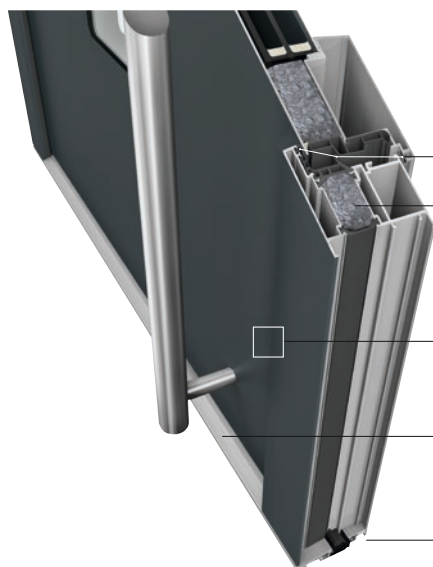

3 úrovne tesnenia

3-komorový profil rámu a jadro z izolačnej peny pre vysokú izoláciu

Profilovaný dizajn zvnútra a zvonku

Prah s prerušeným tepelným mostom

Stavebná hĺbka 93 mm