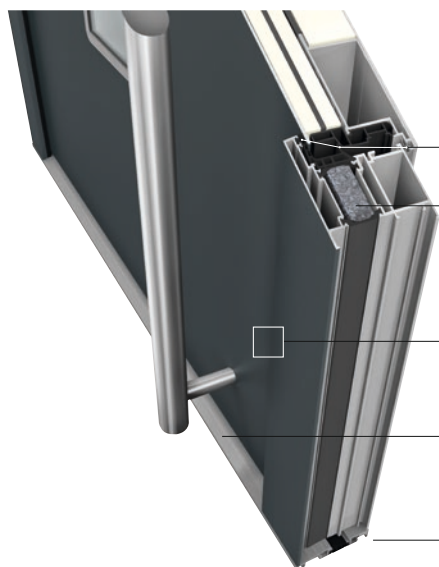

3 úrovne tesnenia

3-komorový profil rámu a jadro z izolačnej peny pre vysokú izoláciu

Profilovaný dizajn zvnútra a zvonku

Prah s prerušeným tepelným mostom

Stavebná hĺbka 93 mm