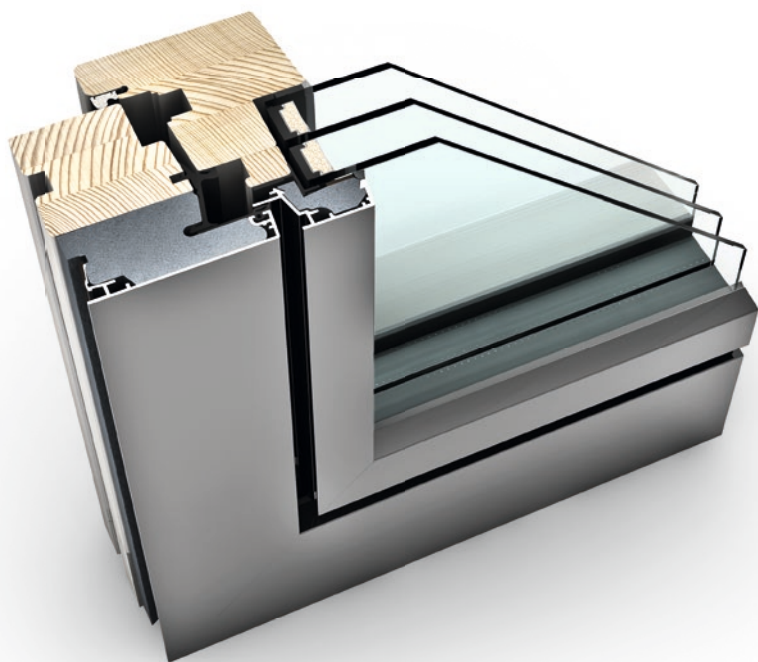

HF 310 DREVO/HLINÍKOVÉ OKNO

VLASTNOSTI

*	Tepelná izolácia	až $U_w = 0,62 \text{ W/(m}^2\text{K)}$
	Zvuková izolácia	až 46 dB
	Bezpečnosť	RC2
	Uzamykanie	skryté
	Stavebná hĺbka	85 mm
Dizajnový štýl		studio home pure home soft ambiente

I-tec Zasklenie

studio

TU
Graz
PASSIVHAUSTAUGLICH
NACH RICHTLINIE WA1/2