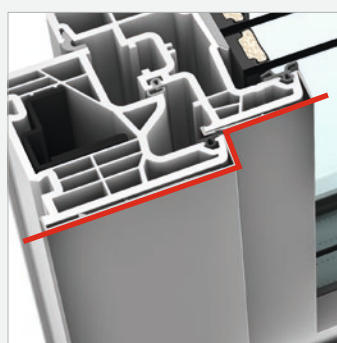

KF 310

V tomto novom, štíhлом okne zabudovali naši pracovníci v oblasti vývoja produktov overenú a spoľahlivú techniku našich Internorm okien. Vynikajúce hodnoty tepelnej a zvukovej izolácie sú rovnako samozrejmosťou ako celoobvodové lepenie tabule skla s krídlom okna. Okrem veľkého výberu farieb, kľučiek a skiel je okno KF 310 dostupné aj ako balkónové a terasové dvere – a úplnou novinkou je taktiež francúzsky balkón. Hranatý dizajn rámu a krídla je zvonku zladený k typu stavby dizajnového štýlu home pure.