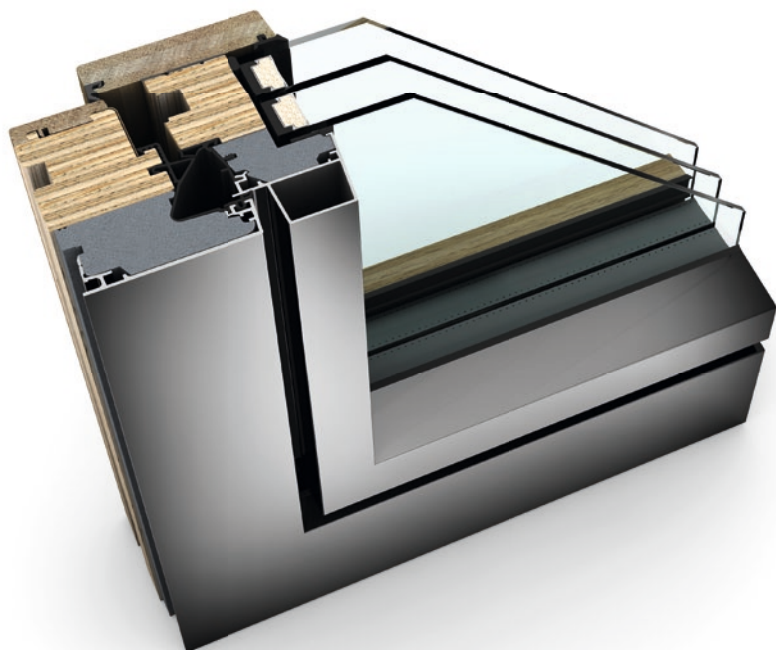

HF 410 DREVO/HLINÍKOVÉ OKNO

VLASTNOSTI

*	Tepelná izolácia	až $U_w = 0,64 \text{ W/(m}^2\text{K)}$
	Zvuková izolácia	až 45 dB
	Bezpečnosť	RC1N, RC2
	Uzamykanie	skryté
	Stavebná hĺbka	85 mm
	Dizajnový štýl	studio home pure home soft ambiente

I-tec Zasklenie

I-tec Core

studio

Teraz zobrazíť
HF 410 interaktívne