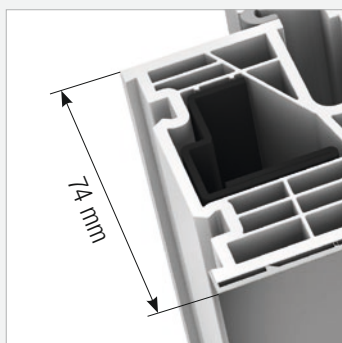

KF 310

V tomto novom, štíhлом okne zabudovali naši pracovníci v oblasti vývoja produktov overenú a spoľahlivú techniku našich Internorm okien. Vynikajúce hodnoty tepelnej a zvukovej izolácie sú rovnako samozrejmosťou ako celoobvodové lepenie tabule skla s krídlom okna. Okrem veľkého výberu farieb, kľučiek a skiel je okno KF 310 dostupné aj ako balkónové a terasové dvere – a úplnou novinkou je taktiež francúzsky balkón. Hranatý dizajn rámu a krídla je zvonku zladený k typu stavby dizajnového štýlu home pure.