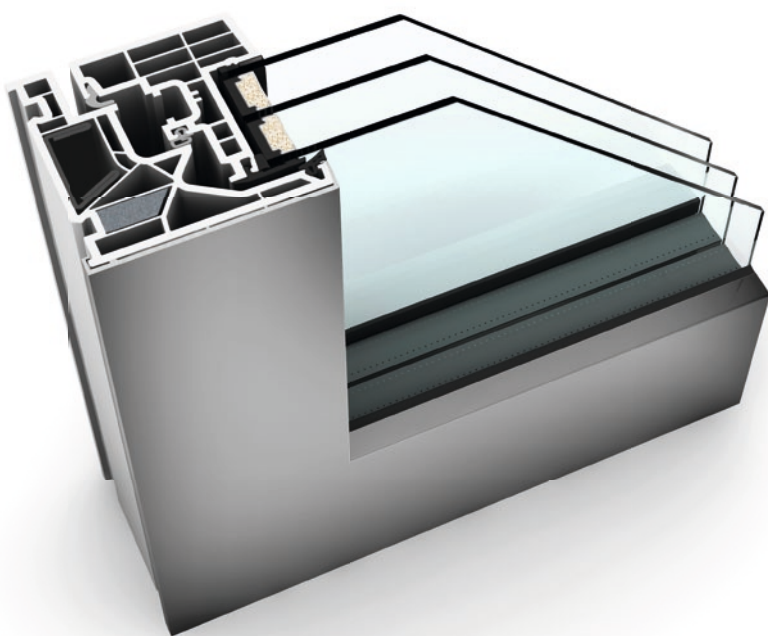

I-tec Zasklenie

studio

NOVINKA!

KF 320

Inovatívne sklené krídlo dodáva oknu KF 320 vzhľad fixného zasklenia – ale napriek tomu je to otvárateľné okno. Či už v klasickom plastovom vyhotovení v bielej alebo s hliníkovým predsadeným krytom, úzky, hranatý rám okna zdôrazňuje minimalistickú architektúru dizajnového štýlu studio. Vďaka trojstrannému zabudovaniu rámu uskutoční Váš sen o prakticky bezrámovej architektúre skla. I-tec Zasklenie zabezpečuje vďaka dokonalej celoobvodovej fixácii tabule skla vynikajúcu stabilitu, tepelnú izoláciu a bezpečnosť.

I-tec Zasklenie

studio

KF 405

Inovatívne sklené krídlo dodáva oknu KF 405 vzhľad fixného zasklenia – ale napriek tomu je to otvárateľné okno. Či už v klasickom plastovom vyhotovení v bielej alebo s hliníkovým predsadeným krytom, úzky, hranatý rám okna zdôrazňuje minimalistickú architektúru dizajnového štýlu studio. Vďaka trojstrannému zabudovaniu rámu uskutoční Váš sen o prakticky bezrámovej architektúre skla. I-tec Zasklenie zabezpečuje vďaka dokonalej celoobvodovej fixácii tabule skla vynikajúcu stabilitu, tepelnú izoláciu a bezpečnosť.

I-tec Zasklenie

I-tec Vetrание

I-tec Insulation

studio

KF 410

Kompletne plošne lícujúci prechod rámu a krídla vytvára z okna KF 410 jednotný celok. Ak je rám zabudovaný do fasády z troch strán, je už viditeľný iba štíhly, hranatý rám krídla. Vďaka novej izolačnej technológii I-tec Insulation je rám dokonale izolovaný a tepelná izolácia sa výrazne zlepší. Technologický predstih vo vetraní ponúka I-tec Vetrание. Do rámu integrovaný systém vetrania zabezpečuje po dobu 24 hod dostatok čerstvého vzduchu a perfektnú klímu v miestnosti.