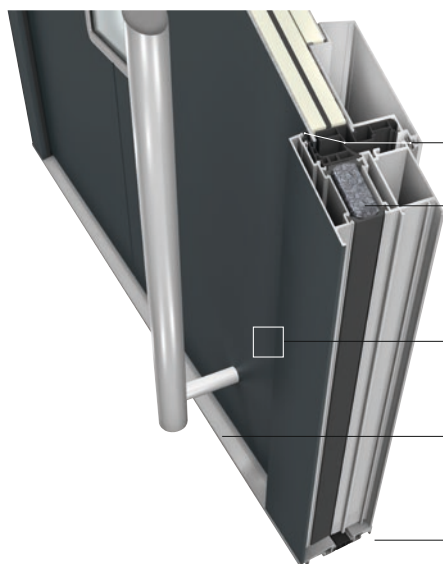

3 úrovne tesnenia

3-komorový profil rámu a jadro z izolačnej peny pre vysokú izoláciu

Hranatý dizajn zvnútra a zvonku

Prah s prerušeným tepelným mostom

Stavebná hĺbka 93 mm