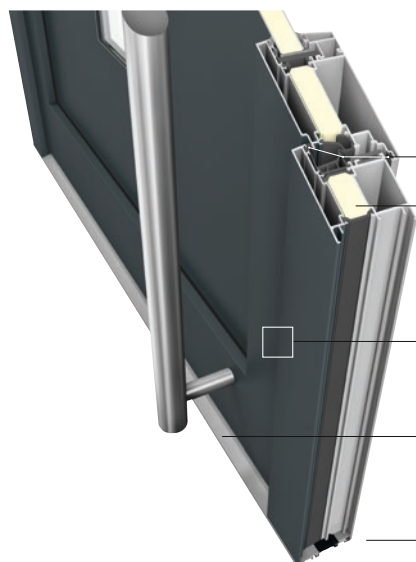

3 úrovne tesnenia

3-komorový profil rámu a jadro z izolačnej peny pre vysokú izoláciu

Hranatý alebo profilovaný dizajn zvnútra a zvonku

Prah s prerušeným tepelným mostom

Stavebná hĺbka 80 mm