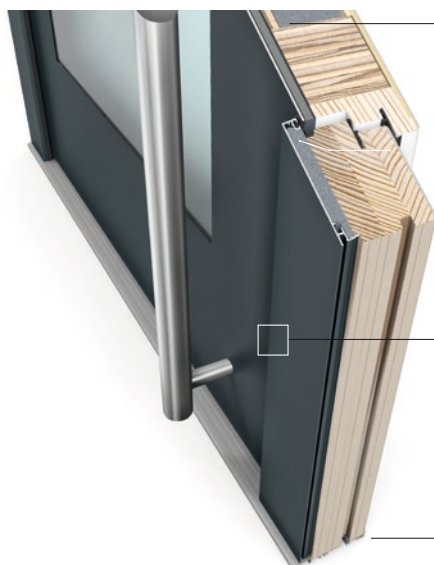

Izolácia termopenou
pre vysokú tepelnú izoláciu

Hranatý dizajn zvnútra a zvonku

Stavebná hĺbka 85 mm