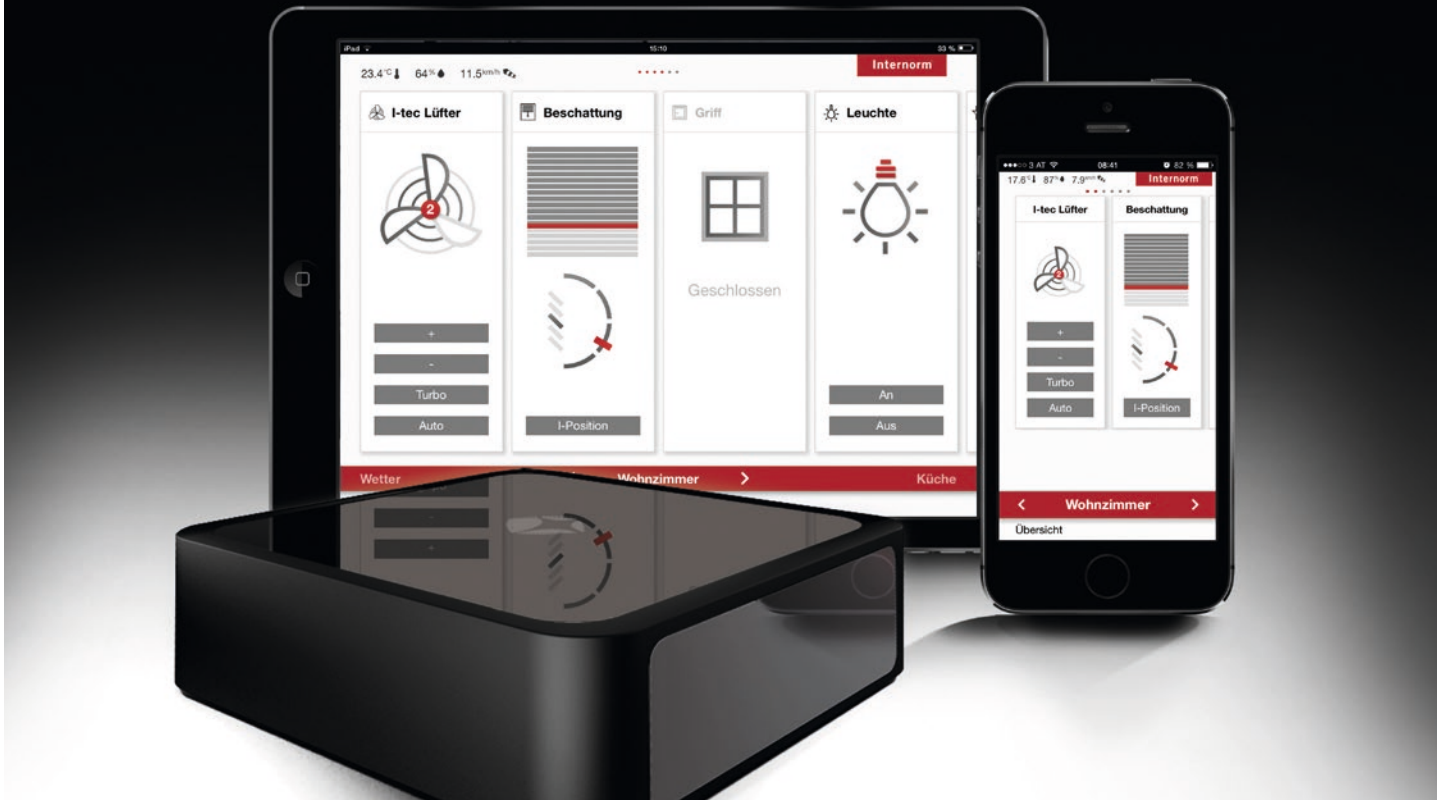

I-tec SmartWindow

JEDNODUCHÉ OVLÁDANIE, POHODLNÉ RIADENIE

Inteligentné riadenie domov a SmartHome-riešenia nám zjednodušujú život. Pomocou nich môžete pohodlne ovládať hudbu, svetlo, vykurovanie a ešte oveľa viac. Je jedno, či ste doma alebo na cestách.

Internorm teraz ponúka s programom I-tec SmartWindow mobilné ovládanie okien. Okrem hlásiča otvorenia okien môžete ovládať cez smartphone alebo tablet I-tec Vetrание, I-tec Tienение, tieniacu techniku a otváranie nadsvetlíkov. Postačí Vám zopár ťuknutí prstom v užívateľskom prostredí, aby ste vytiahli alebo stiahli žalúzie, nastavili podľa potreby smer svetla alebo si naregulovali objem výmeny vzduchu pri rekuperácii. Nadsvetlíky môžete jednoducho otvoriť alebo zatvoriť. Taktiež otvorené, sklopené a zatvorené okná je možné pomocou tejto aplikácie jednoducho sledovať.

V App Store alebo Google Play si môžete aplikáciu I-tec SmartWindow zdarma stiahnuť s príslušným inštačným návodom.