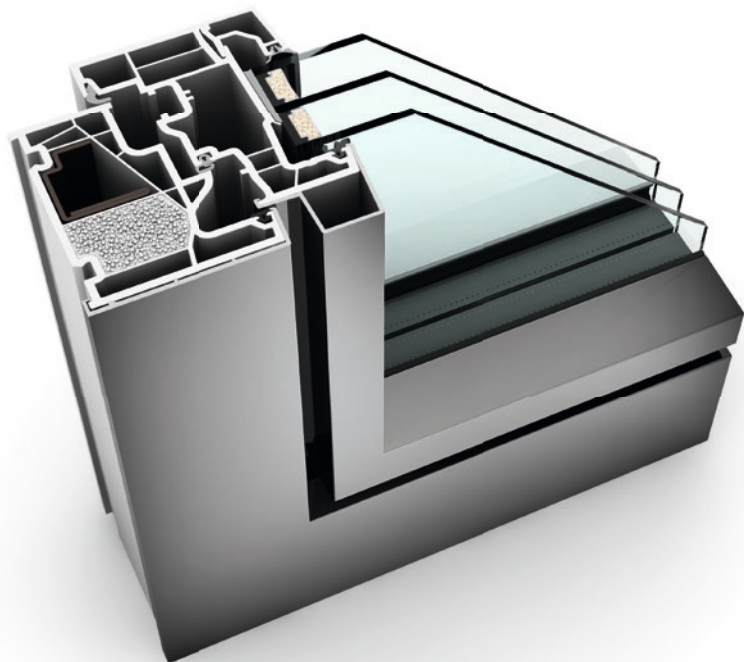

KF 410 PLAST/HLINÍKOVÉ OKNO