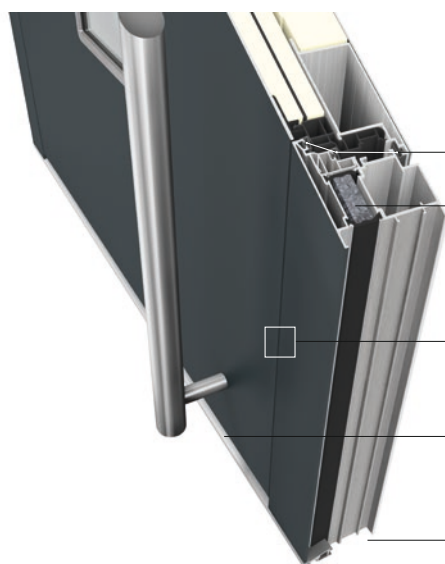

Vonkajší pohľad

Vnútný pohľad

VLASTNOSTI

 **Tepelná izolácia** až U_D
0,78 W/(m²K)

 **Zvuková izolácia** až 36 dB

 **Bezpečnosť** až RC2

Dizajnový štýl

studio