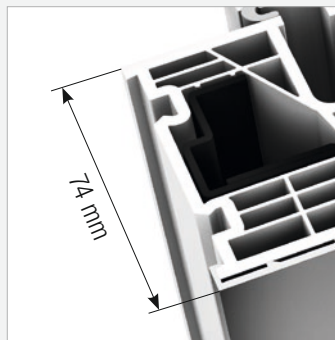

KV 350

V modernom a úzkom zdvojenom okne KV 350 sa skrývajú hneď štyri výhody. Okrem vynikajúcej zvukovej a tepelnej ochrany je taktiež priamo v okne integrovaná slnečná a pohľadová ochrana. To nie je výhodou len pri čistení, ale vďaka tabule skla je žalúzia chránená pred vetrom, počasím a znečistením. Aj pri rekonštrukcii alebo fasádach, pri ktorých nie je možné použiť rolety, nemusíte sa vzdať slnečnej ochrany. I-tec Tienenie funguje úplne energeticky sebestačne a k tomu ponúka ešte množstvo užitočných funkcií.