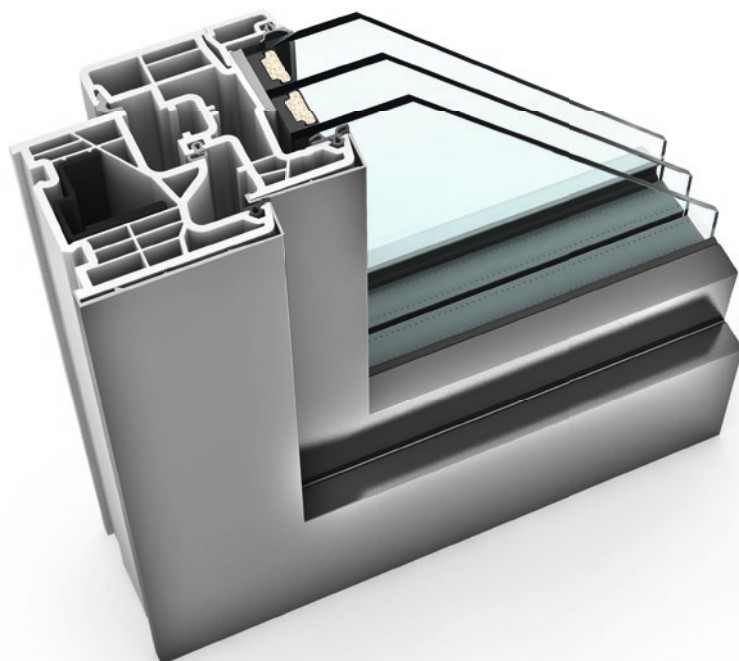

KF 310 PLAST/HLINÍKOVÉ OKNO

VLASTNOSTI

	Tepelná izolácia	až $U_w = 0,69 \text{ W/(m}^2\text{K)}$
	Zvuková izolácia	až 45 dB
	Bezpečnosť	RC1N, RC2
	Uzamykanie	skryté
	Stavebná hĺbka	74 mm
Dizajnový štýl		home pure home soft ambiente

I-tec Zasklenie

home pure

Interaktívne zobrazenie KF 310
s rozšírenou realitou