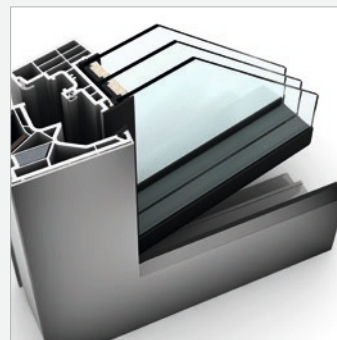

I-tec Zasklenie

studio

NOVINKA!

KF 320

Inovatívne sklené krídlo dodáva oknu KF 320 vzhľad fixného zasklenia – ale napriek tomu je to otvárateľné okno. Či už v klasickom plastovom vyhotovení v bielej alebo s hliníkovým predsadeným krytom, úzky, hranatý rám okna zdôrazňuje minimalistickú architektúru dizajnového štýlu studio. Vďaka trojstrannému zabudovaniu rámu uskutoční Váš sen o prakticky bezrámovej architektúre skla. I-tec Zasklenie zabezpečuje vďaka dokonalej celoobvodovej fixácii tabule skla vynikajúcu stabilitu, tepelnú izoláciu a bezpečnosť.

I-tec Zasklenie

studio

KF 405

Inovatívne sklené krídlo dodáva oknu KF 405 vzhľad fixného zasklenia – ale napriek tomu je to otvárateľné okno. Či už v klasickom plastovom vyhotovení v bielej alebo s hliníkovým predsadeným krytom, úzky, hranatý rám okna zdôrazňuje minimalistickú architektúru dizajnového štýlu studio. Vďaka trojstrannému zabudovaniu rámu uskutoční Váš sen o prakticky bezrámovej architektúre skla. I-tec Zasklenie zabezpečuje vďaka dokonalej celoobvodovej fixácii tabule skla vynikajúcu stabilitu, tepelnú izoláciu a bezpečnosť.