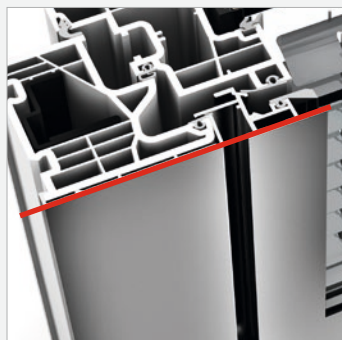

KV 350

V modernom a úzkom zdvojenom okne KV 350 sa skrývajú hneď štyri výhody. Okrem vynikajúcej zvukovej a tepelnej ochrany je taktiež priamo v okne integrovaná slnečná a pohľadová ochrana. To nie je výhodou len pri čistení, ale vďaka tabule skla je žalúzia chránená pred vetrom, počasím a znečistením. Aj pri rekonštrukcii alebo fasádach, pri ktorých nie je možné použiť rolety, nemusíte sa vzdať slnečnej ochrany. I-tec Tienenie funguje úplne energeticky sebestačne a k tomu ponúka ešte množstvo užitočných funkcií.