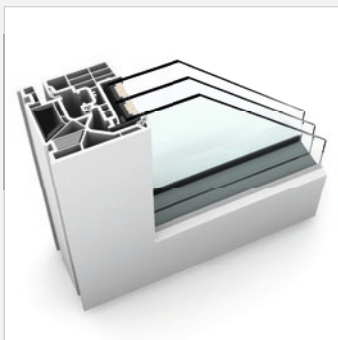

I-tec Zasklenie

studio

KF 405

Inovatívne sklené krídlo dodáva oknu KF 405 vzhľad fixného zasklenia – ale napriek tomu je to otvárateľné okno. Či už v klasickom plastovom vyhotovení v bielej alebo s hliníkovým predsadeným krytom, úzky, hranatý rám okna zdôrazňuje minimalistickú architektúru dizajnového štýlu studio. Vďaka trojstrannému zabudovaniu rámu uskutoční Váš sen o prakticky bezrámovej architektúre skla. I-tec Zasklenie zabezpečuje vďaka dokonalej celoobvodovej fixácii tabule skla vynikajúcu stabilitu, tepelnú izoláciu a bezpečnosť.