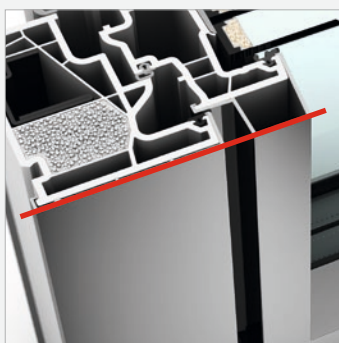

I-tec Zasklenie

I-tec Vetrание

I-tec Insulation

studio

KF 410

Kompletne plošne lícujúci prechod rámu a krídla vytvára z okna KF 410 jednotný celok. Ak je rám zabudovaný do fasády z troch strán, je už viditeľný iba štíhly, hranatý rám krídla. Vďaka novej izolačnej technológii I-tec Insulation je rám dokonale izolovaný a tepelná izolácia sa výrazne zlepší. Technologický predstih vo vetraní ponúka I-tec Vetrание. Do rámu integrovaný systém vetrania zabezpečuje po dobu 24 hod dostatok čerstvého vzduchu a perfektnú klímu v miestnosti.