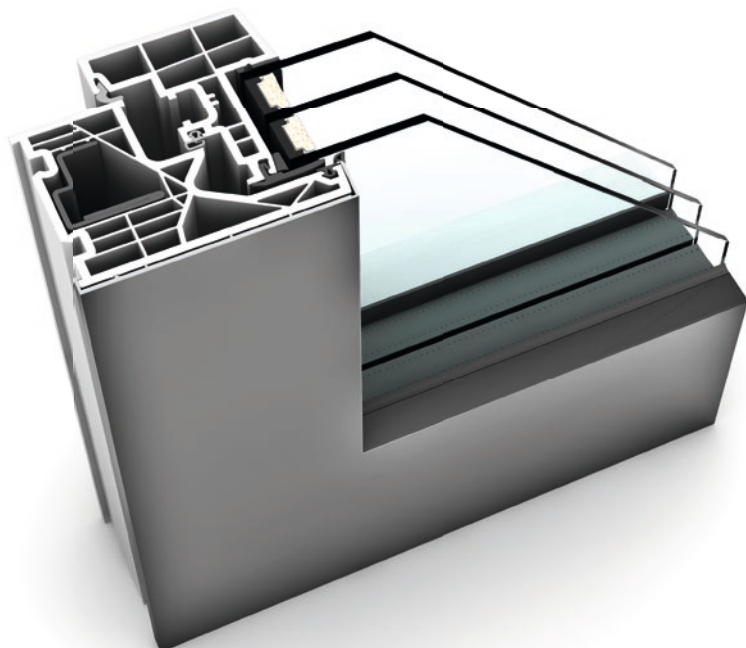

I-tec Zasklenie

studio

NOVINKA!

KF 320

Inovatívne sklené krídlo dodáva oknu KF 320 vzhľad fixného zasklenia – ale napriek tomu je to otvárateľné okno. Či už v klasickom plastovom vyhotovení v bielej alebo s hliníkovým predsadeným krytom, úzky, hranatý rám okna zdôrazňuje minimalistickú architektúru dizajnového štýlu studio. Vďaka trojstrannému zabudovaniu rámu uskutoční Váš sen o prakticky bezrámovej architektúre skla. I-tec Zasklenie zabezpečuje vďaka dokonalej celoobvodovej fixácii tabule skla vynikajúcu stabilitu, tepelnú izoláciu a bezpečnosť.

I-tec Zasklenie

studio

KF 405

Inovatívne sklené krídlo dodáva oknu KF 405 vzhľad fixného zasklenia – ale napriek tomu je to otvárateľné okno. Či už v klasickom plastovom vyhotovení v bielej alebo s hliníkovým predsadeným krytom, úzky, hranatý rám okna zdôrazňuje minimalistickú architektúru dizajnového štýlu studio. Vďaka trojstrannému zabudovaniu rámu uskutoční Váš sen o prakticky bezrámovej architektúre skla. I-tec Zasklenie zabezpečuje vďaka dokonalej celoobvodovej fixácii tabule skla vynikajúcu stabilitu, tepelnú izoláciu a bezpečnosť.

I-tec Zasklenie

I-tec Vetrание

I-tec Insulation

studio

KF 410

Kompletne plošne lícujúci prechod rámu a krídla vytvára z okna KF 410 jednotný celok. Ak je rám zabudovaný do fasády z troch strán, je už viditeľný iba štíhly, hranatý rám krídla. Vďaka novej izolačnej technológii I-tec Insulation je rám dokonale izolovaný a tepelná izolácia sa výrazne zlepší. Technologický predstih vo vetraní ponúka I-tec Vetrание. Do rámu integrovaný systém vetrania zabezpečuje po dobu 24 hod dostatok čerstvého vzduchu a perfektnú klímu v miestnosti.