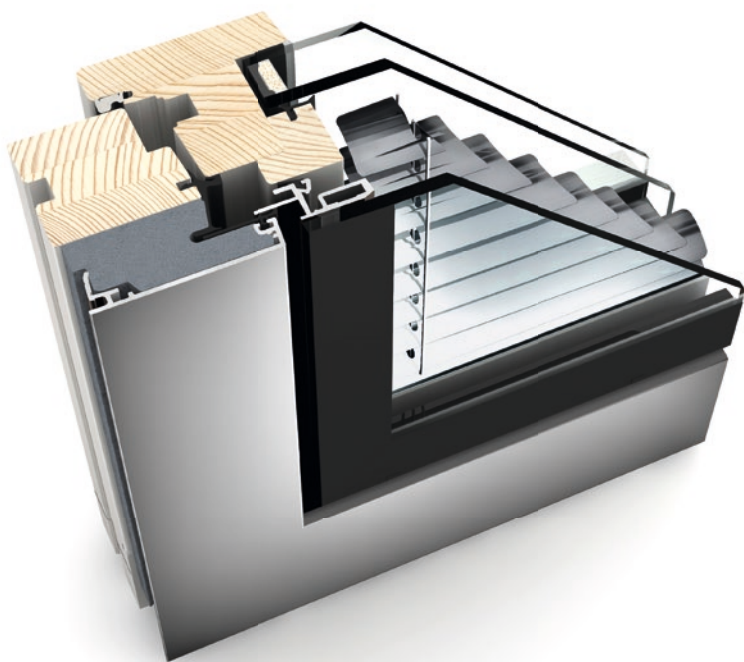

HV 350 DREVO/HLINÍKOVÉ ZDVOJENÉ OKNO

VLASTNOSTI

*	Tepelná izolácia	až $U_w = 0,60 \text{ W/(m}^2\text{K)}$
	Zvuková izolácia	až 47 dB
	Bezpečnosť	RC2
	Uzamykanie	skryté
	Stavebná hĺbka	85 mm
Dizajnový štýl		studio home pure home soft ambiente

I-tec Zasklenie

I-tec Tienenie

studio

TU
Graz
PASSIVHAUSTAUGLICH
NACH RICHTLINIE WA1/2