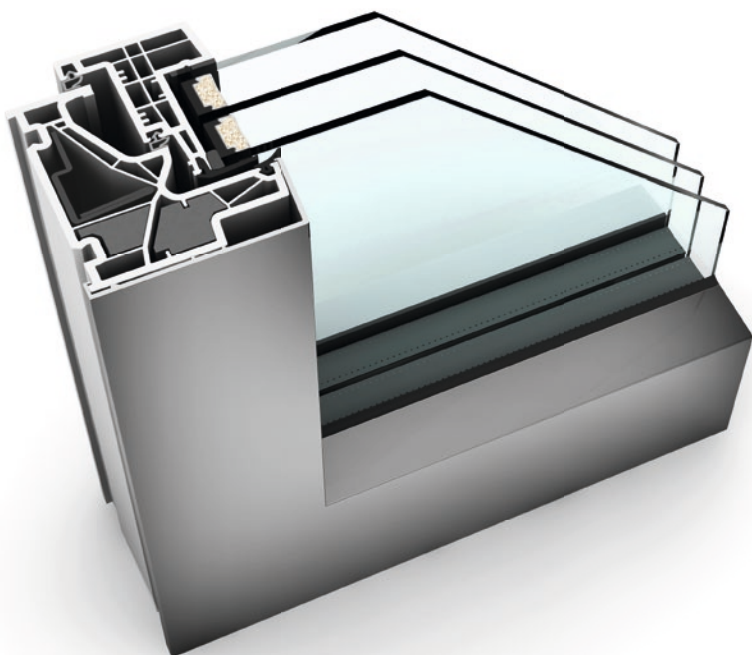

KF 500 PLAST/HLINÍKOVÉ OKNO

VLASTNOSTI

Tepelná izolácia	až $U_w = 0,61 \text{ W/(m}^2\text{K)}$
Zvuková izolácia	až 46 dB
Bezpečnosť	RC2
Uzamykanie	plne integrované
Stavebná hĺbka	93 mm
Dizajnový štýl	studio home pure

I-tec Uzamykanie

I-tec Zasklenie

I-tec Vetranie

studio

Teraz zobrazíť
KF 500 interaktívne