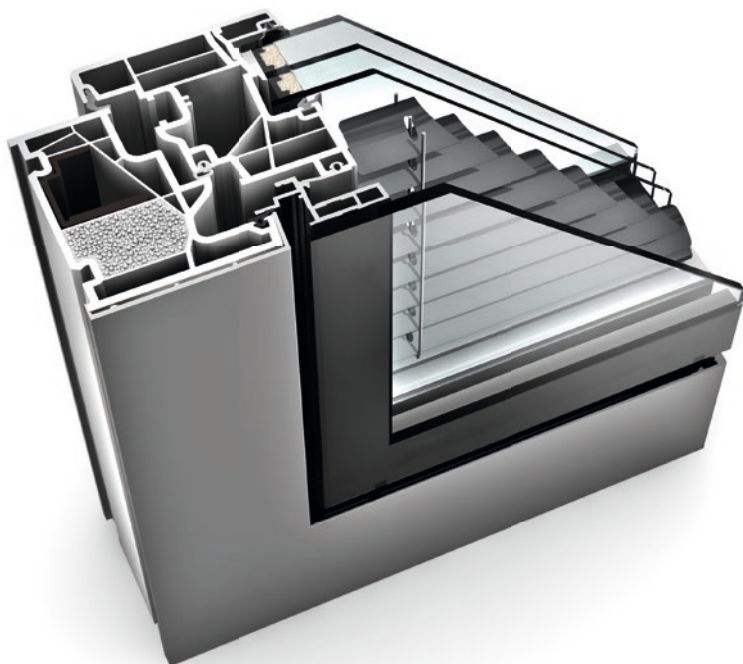

KV 440 PLAST/HLINÍKOVÉ ZDVOJENÉ OKNO