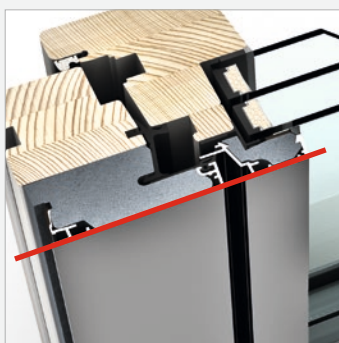

I-tec Zasklenie

studio

TU
Graz
PASSIVHAUSTAUGLICH
NACH RICHTLINIE WA1/2

HF 310

Drevo, hliník a medzi nimi vysoko izolačná termopena – dokonalé spojenie. Vynikajúce tepelnoizolačné hodnoty, krásne, prírodné drevo s decentnými lazúrami a z vonkajšej strany hliník odolný poveternostným podmienkam robia okno HF 310 absolútnym klasikom medzi drevo-hliníkovými oknami. Vďaka rovnakému, plošne lícujúcemu dizajnu hliníkového krytu je možné okno HF 310 kombinovať s plastovým oknom KF 410. Celoobvodové vlepenie tabule skla (I-tec Zasklenie) zabezpečuje vynikajúcu stabilitu a bezpečnosť pred vlámaním. Tri celoobvodové tesnenia chránia vnútorný priestor pred vlhkom.