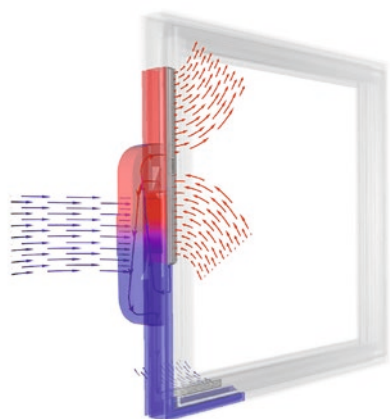

VÝHODY

- Každé I-tec Vetrание a tým každé okno a každú miestnosť je možné jednotlivo riadiť
- Individuálne zásobovanie čerstvým vzduchom v každej miestnosti a podľa potreby – pre zdravé bývanie
- Minimum tepelných strát, pretože nárazové vetranie nie je potrebné
- Zvýšená bezpečnosť – okno zostáva pri vetraní zatvorené
- Integrovaný filter zabezpečuje zachytávanie prachu a peľu
- Možnosť ovládania cez I-tec SmartWindow alebo Loxone SmartHome
- Čerstvý vzduch bez hluku zvonku

I-tec Vetrание

STÁLE ČERSTVÝ VZDUCH AUTOMATICKY A INDIVIDUÁLNE

V miestnostiach trávime veľa času a rozlične ich aj využívame. V kúpeľni sa napríklad zdržiavame väčšinou krátko a pri sprchovaní vytvárame veľa pary a tým vlhkosti. Oproti tomu v spálňach trávime celú noc a počas spánku produkujeme veľa CO₂. Odkladacie miestnosti alebo hostovské izby sa zvyčajne používajú iba krátkodobo a musia byť dostatočne vetrané, aby sa zabránilo tvorbe plesní.

Tak ako jednotlivé miestnosti rozdielne používame, tak sa odlišuje aj potreba čerstvého vzduchu v jednotlivých miestnostiach. Internorm vyvinul pomocou I-tec Vetrания systém vetrania, ktorý je presne prispôsobený týmto individuálnym požiadavkám. Tento systém vetrania je integrovaný **priamo do rámu okna** a v každom okne je ho možné individuálne regulovať. V jednej miestnosti viac, v druhej menej – v závislosti na tom, koľko čerstvého vzduchu je treba. V automatickom režime meria I-tec Vetrание obsah vlhkosti vo vzduchu a podľa potreby sa automaticky zapne. I-tec Vetrание zabezpečuje čerstvý vzduch a optimálnu klímu v miestnostiach.