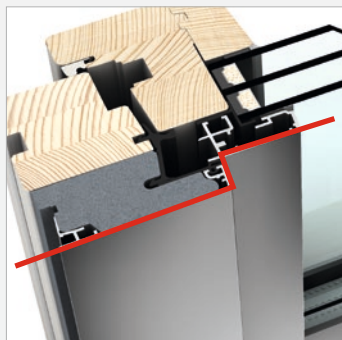

home pure

HF 210

Zabudnite na natieranie okien – pretože vďaka hliníkovému predsadenému krytu je drevo chránené pred počasím. Hranatý hliníkový profil rámu a okna je možné vyhotoviť v širokej palete farieb a umožňuje Vám vytvoriť nespočetné možnosti stvárnenia Vašej vonkajšej fasády. Vynikajúcu stabilitu, ochranu pred vlámaním ako aj tepelnú- a zvukovú izoláciu ponúka I-tec Zasklenie – dokonalé celoobvodové lepenie tabule skla. Skryté kovanie zo strany interiéru zabezpečuje pri okne HF 210 nerušený a príjemný drevený povrch.